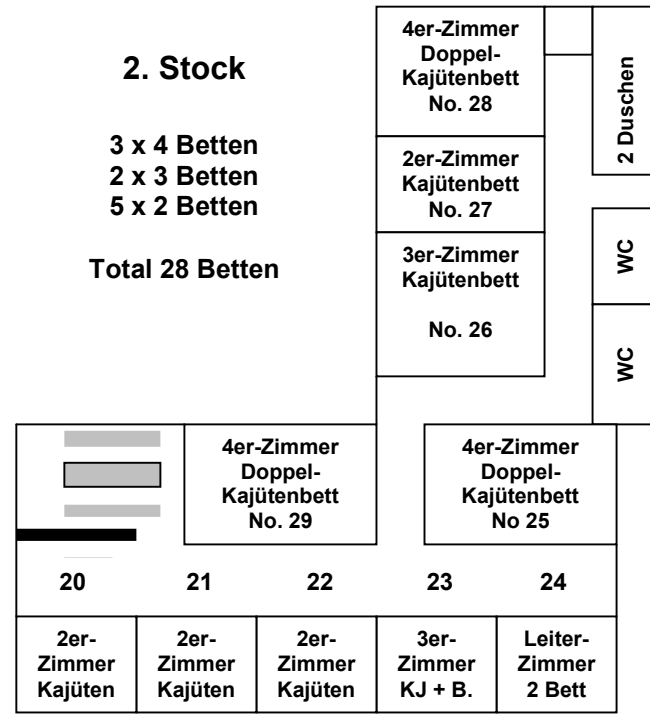

# Hausplan

AI

# Total 62 Betten